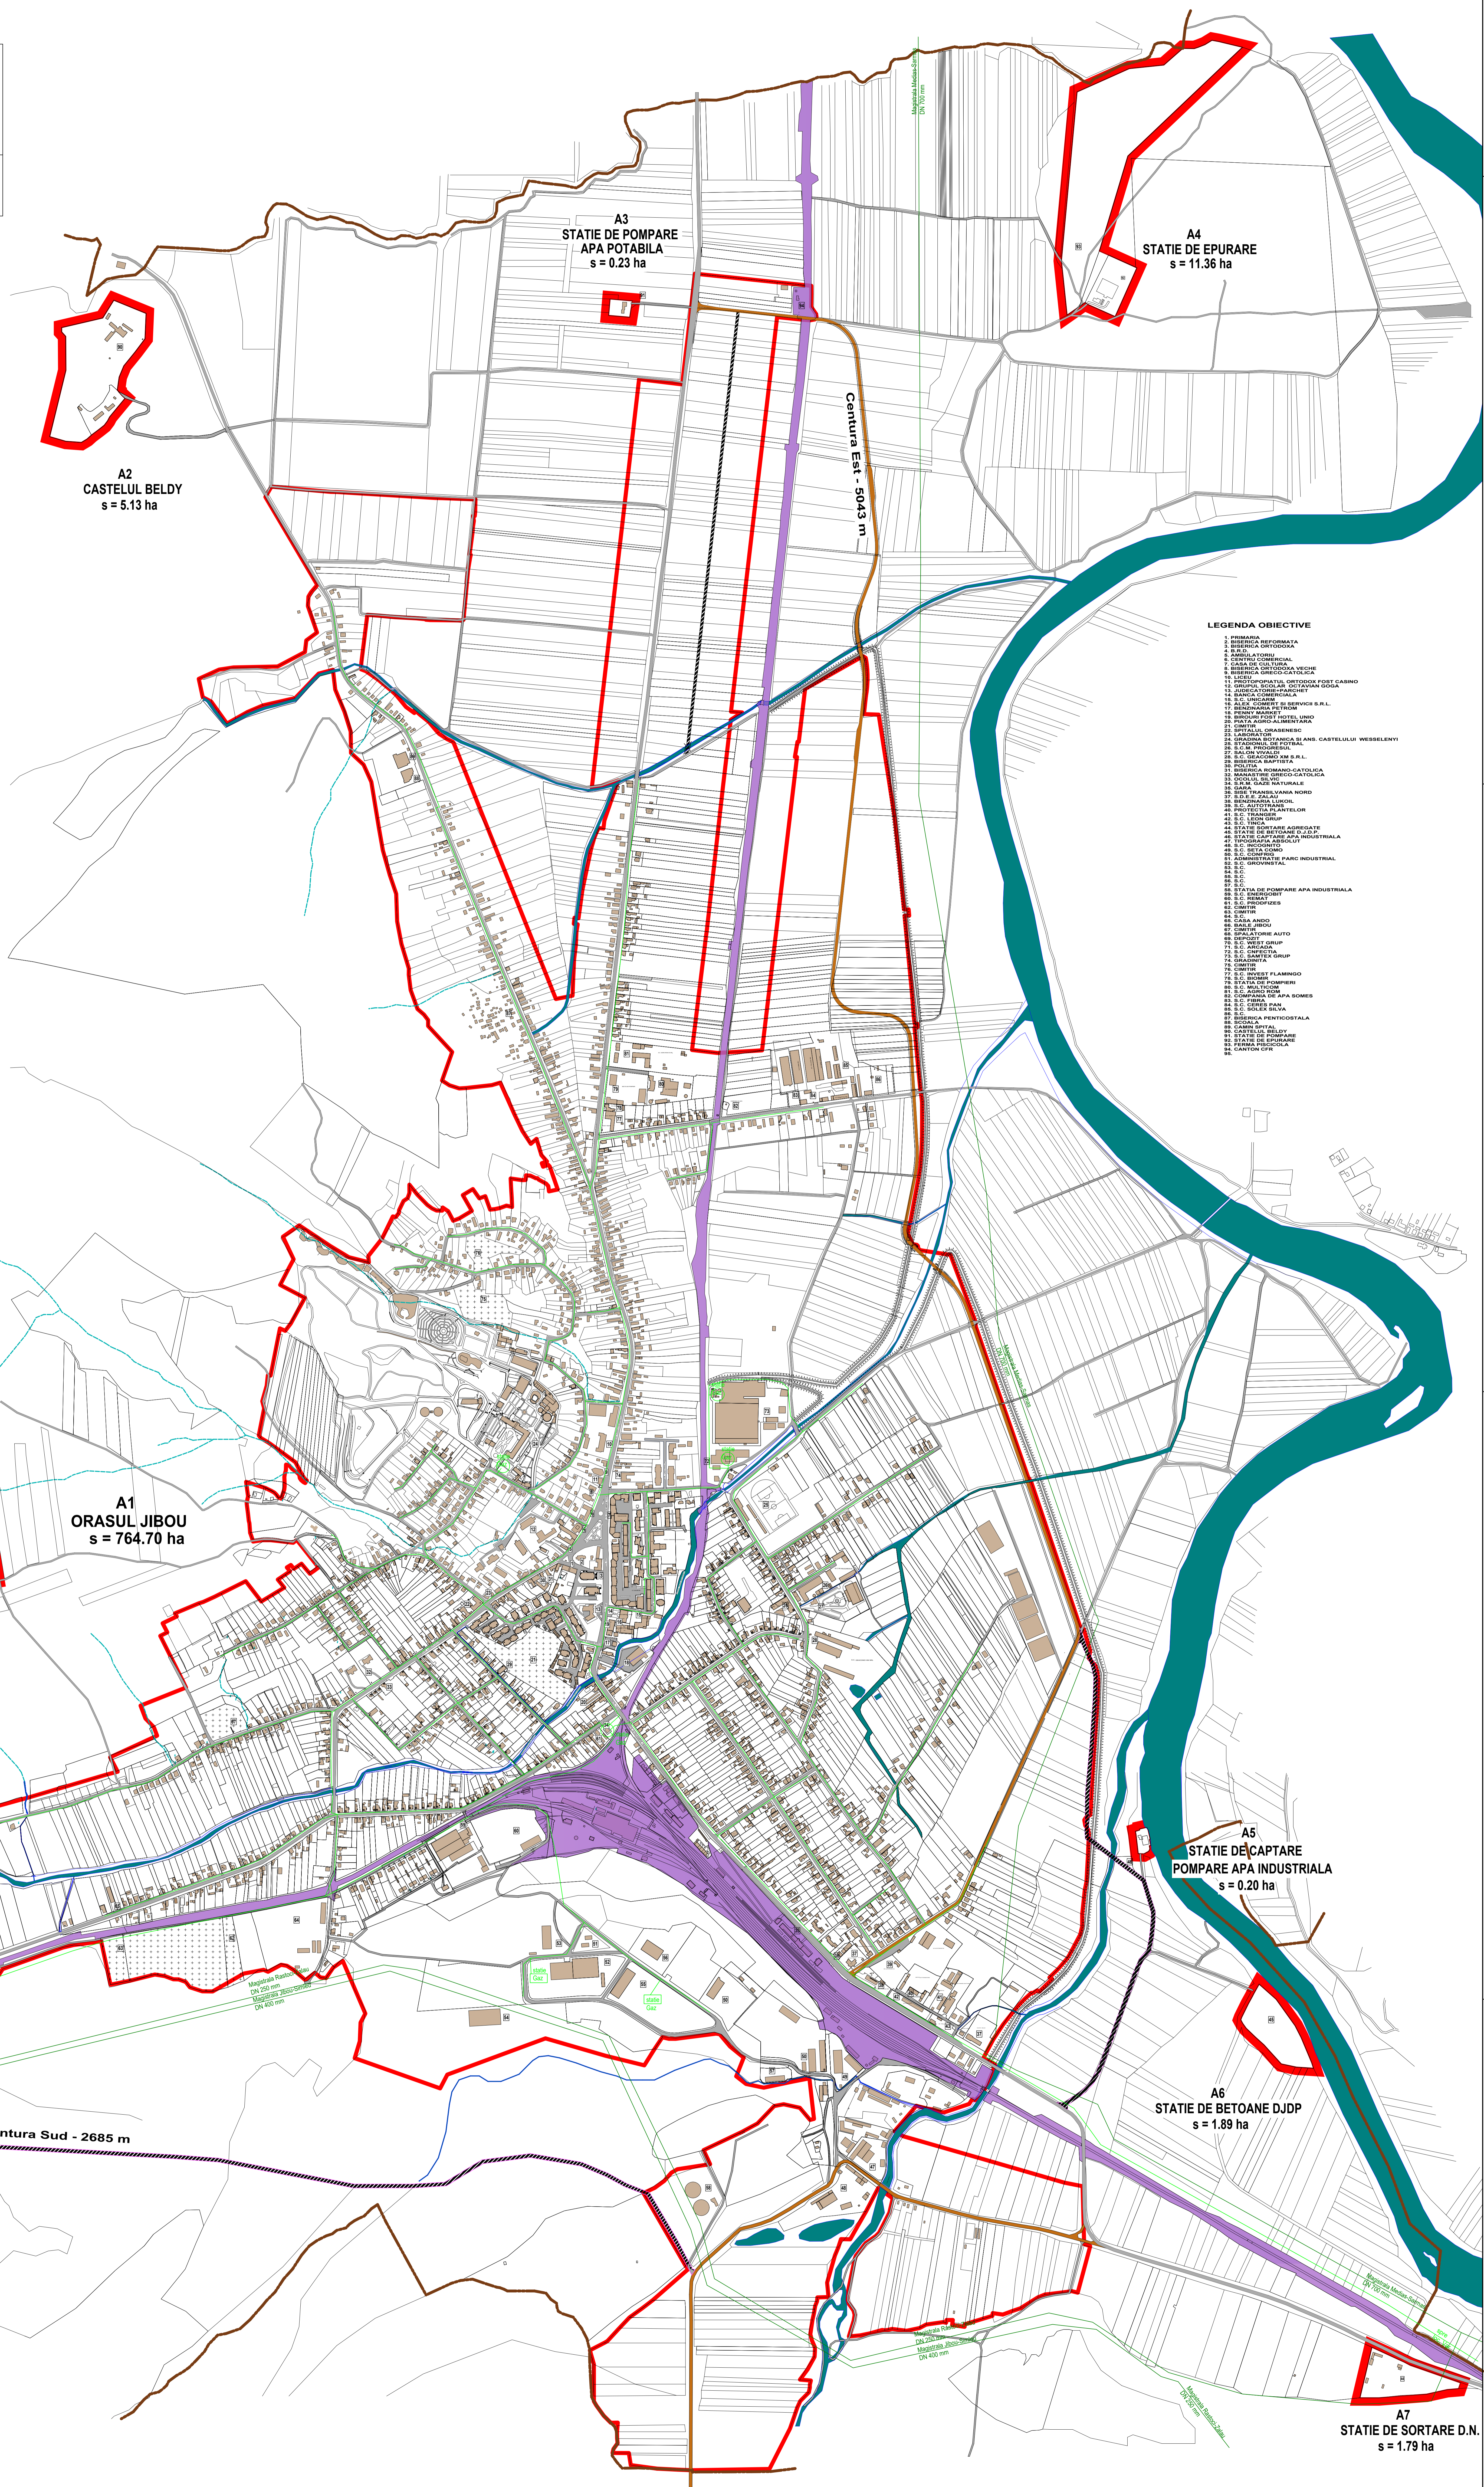

PUG PLAN URBANISTIC
GENERAL
orasul : JIBOU
localitatea : JIBOU
REGLEMENTARI EDILITARE
RETELE DE GAZE NATURALE

LEGENDA